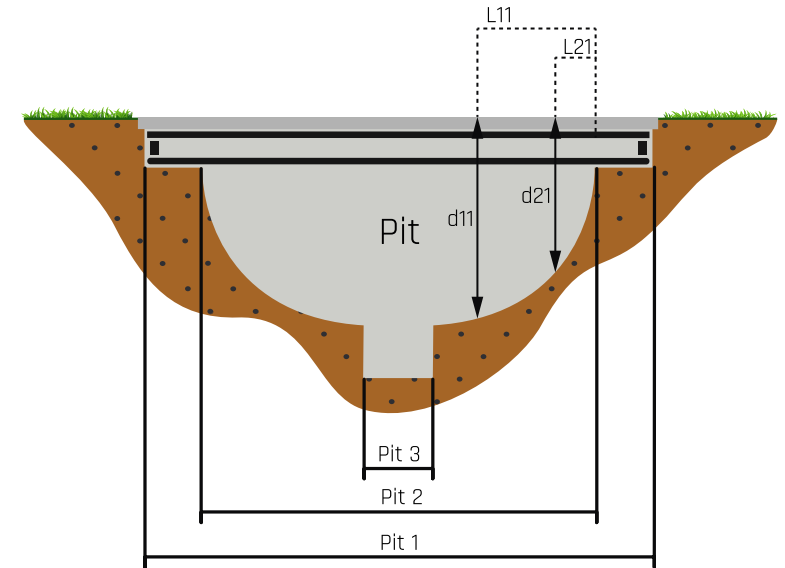

EXIT groundlevel rectangular trampolines

Size	Pit 1	Pit 3	Pit 3	D1	D2	D3	D4	L1	L2	L3	d1	d2	d3
244x427 cm (8x14 ft)	425x245 cm	395x215 cm	ø32 - 34 cm	4,5 cm	16 cm	100 cm	20 cm	160 cm	109 cm	73 cm	96 cm	80 cm	58 cm
275x458 cm (9x15 ft)	465x280 cm	435x250 cm	ø32 - 34 cm	4,5 cm	16 cm	100 cm	20 cm	165 cm	115 cm	80 cm	99 cm	85 cm	63 cm
305x519 cm (10x17 ft)	520x310 cm	490x280 cm	ø32 - 34 cm	4,5 cm	18,5 cm	100 cm	20 cm	185 cm	130 cm	90 cm	99 cm	95 cm	71 cm

Size	L11	L21	d11	d21
244x427 cm (8x14 ft)	78 cm	36 cm	90 cm	54 cm
275x458 cm (9x15 ft)	82 cm	40 cm	95 cm	59 cm
305x519 cm (10x17 ft)	100 cm	44 cm	95 cm	65 cm