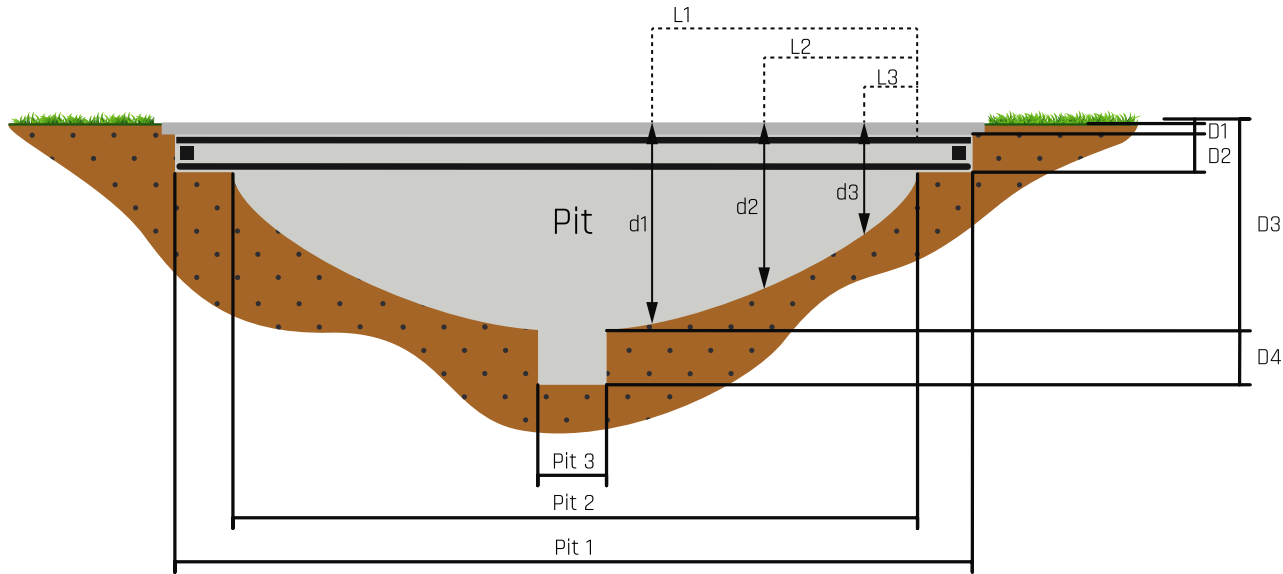

EXIT groundlevel rectangular trampolines

Size	Pit 1	Pit 3	Pit 3	D1	D2	D3	D4	L1	L2	L3	d1	d2	d3
244x427 cm (8x14 ft)	425x245 cm	395x215 cm	ø32 - 34 cm	4,5 cm	16 cm	100 cm	20 cm	160 cm	109 cm	73 cm	96 cm	80 cm	58 cm
275x458 cm (9x15 ft)	465x280 cm	435x250 cm	ø32 - 34 cm	4,5 cm	16 cm	100 cm	20 cm	165 cm	115 cm	80 cm	99 cm	85 cm	63 cm
305x519 cm (10x17 ft)	520x310 cm	490x280 cm	ø32 - 34 cm	4,5 cm	18,5 cm	100 cm	20 cm	185 cm	130 cm	90 cm	99 cm	95 cm	71 cm

Size	L11	L21	d11	d21
244x427 cm (8x14 ft)	78 cm	36 cm	90 cm	54 cm
275x458 cm (9x15 ft)	82 cm	40 cm	95 cm	59 cm
305x519 cm (10x17 ft)	100 cm	44 cm	95 cm	65 cm