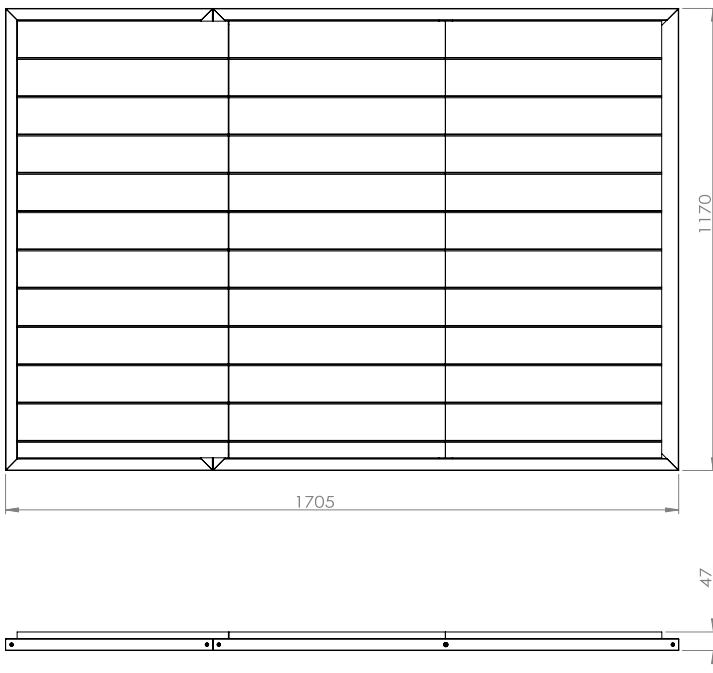

Playhouse

EXIT Floorboards Loft 150

EXIT Floorboards Loft 150

Playhouse

EXIT Floorboards Loft 150

1

68.07.13.50 2X

2

68.07.13.51 2X

3

68.07.13.52 1X

4

68.07.13.53 1X

5

68.07.13.54 2X

6

68.07.13.55 1X

7

68.07.13.11 2X

8

68.07.13.28 1X

9

Ø4x40 16X

10

Ø5x50 5X

11

Ø4x50 4X

50.99.92.10 1X

1

2

3

4